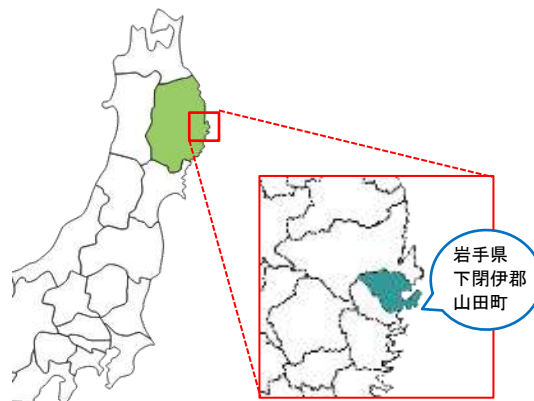

岩手県山田町について

いわてけんしもへいぐんやまだまち

岩手県下閉伊郡山田町はリアス式海岸で有名な景勝地「三陸海岸（陸中海岸国立公園）」のほぼ中央に位置し、優美な自然環境に囲まれており、船越半島と重茂半島に抱かれた山田湾は内海で波も穏やかなのが特徴です。

2011年3月11日に発生した東日本大震災では、大津波と同時に火災も発生し、家屋の4割強が全壊し、商店街も大きな被害を受けました。また、被災して亡くなられた方及び行方不明の方は合わせて800人余りと壊滅的な被害を受けました。

町内43か所に1940戸の仮設住宅が建設され、震災から2年以上を経過した今もなお多くの住民が暮らしています。

震災直後の岩手県山田町北浜地区の様子（2011年3月12日撮影）