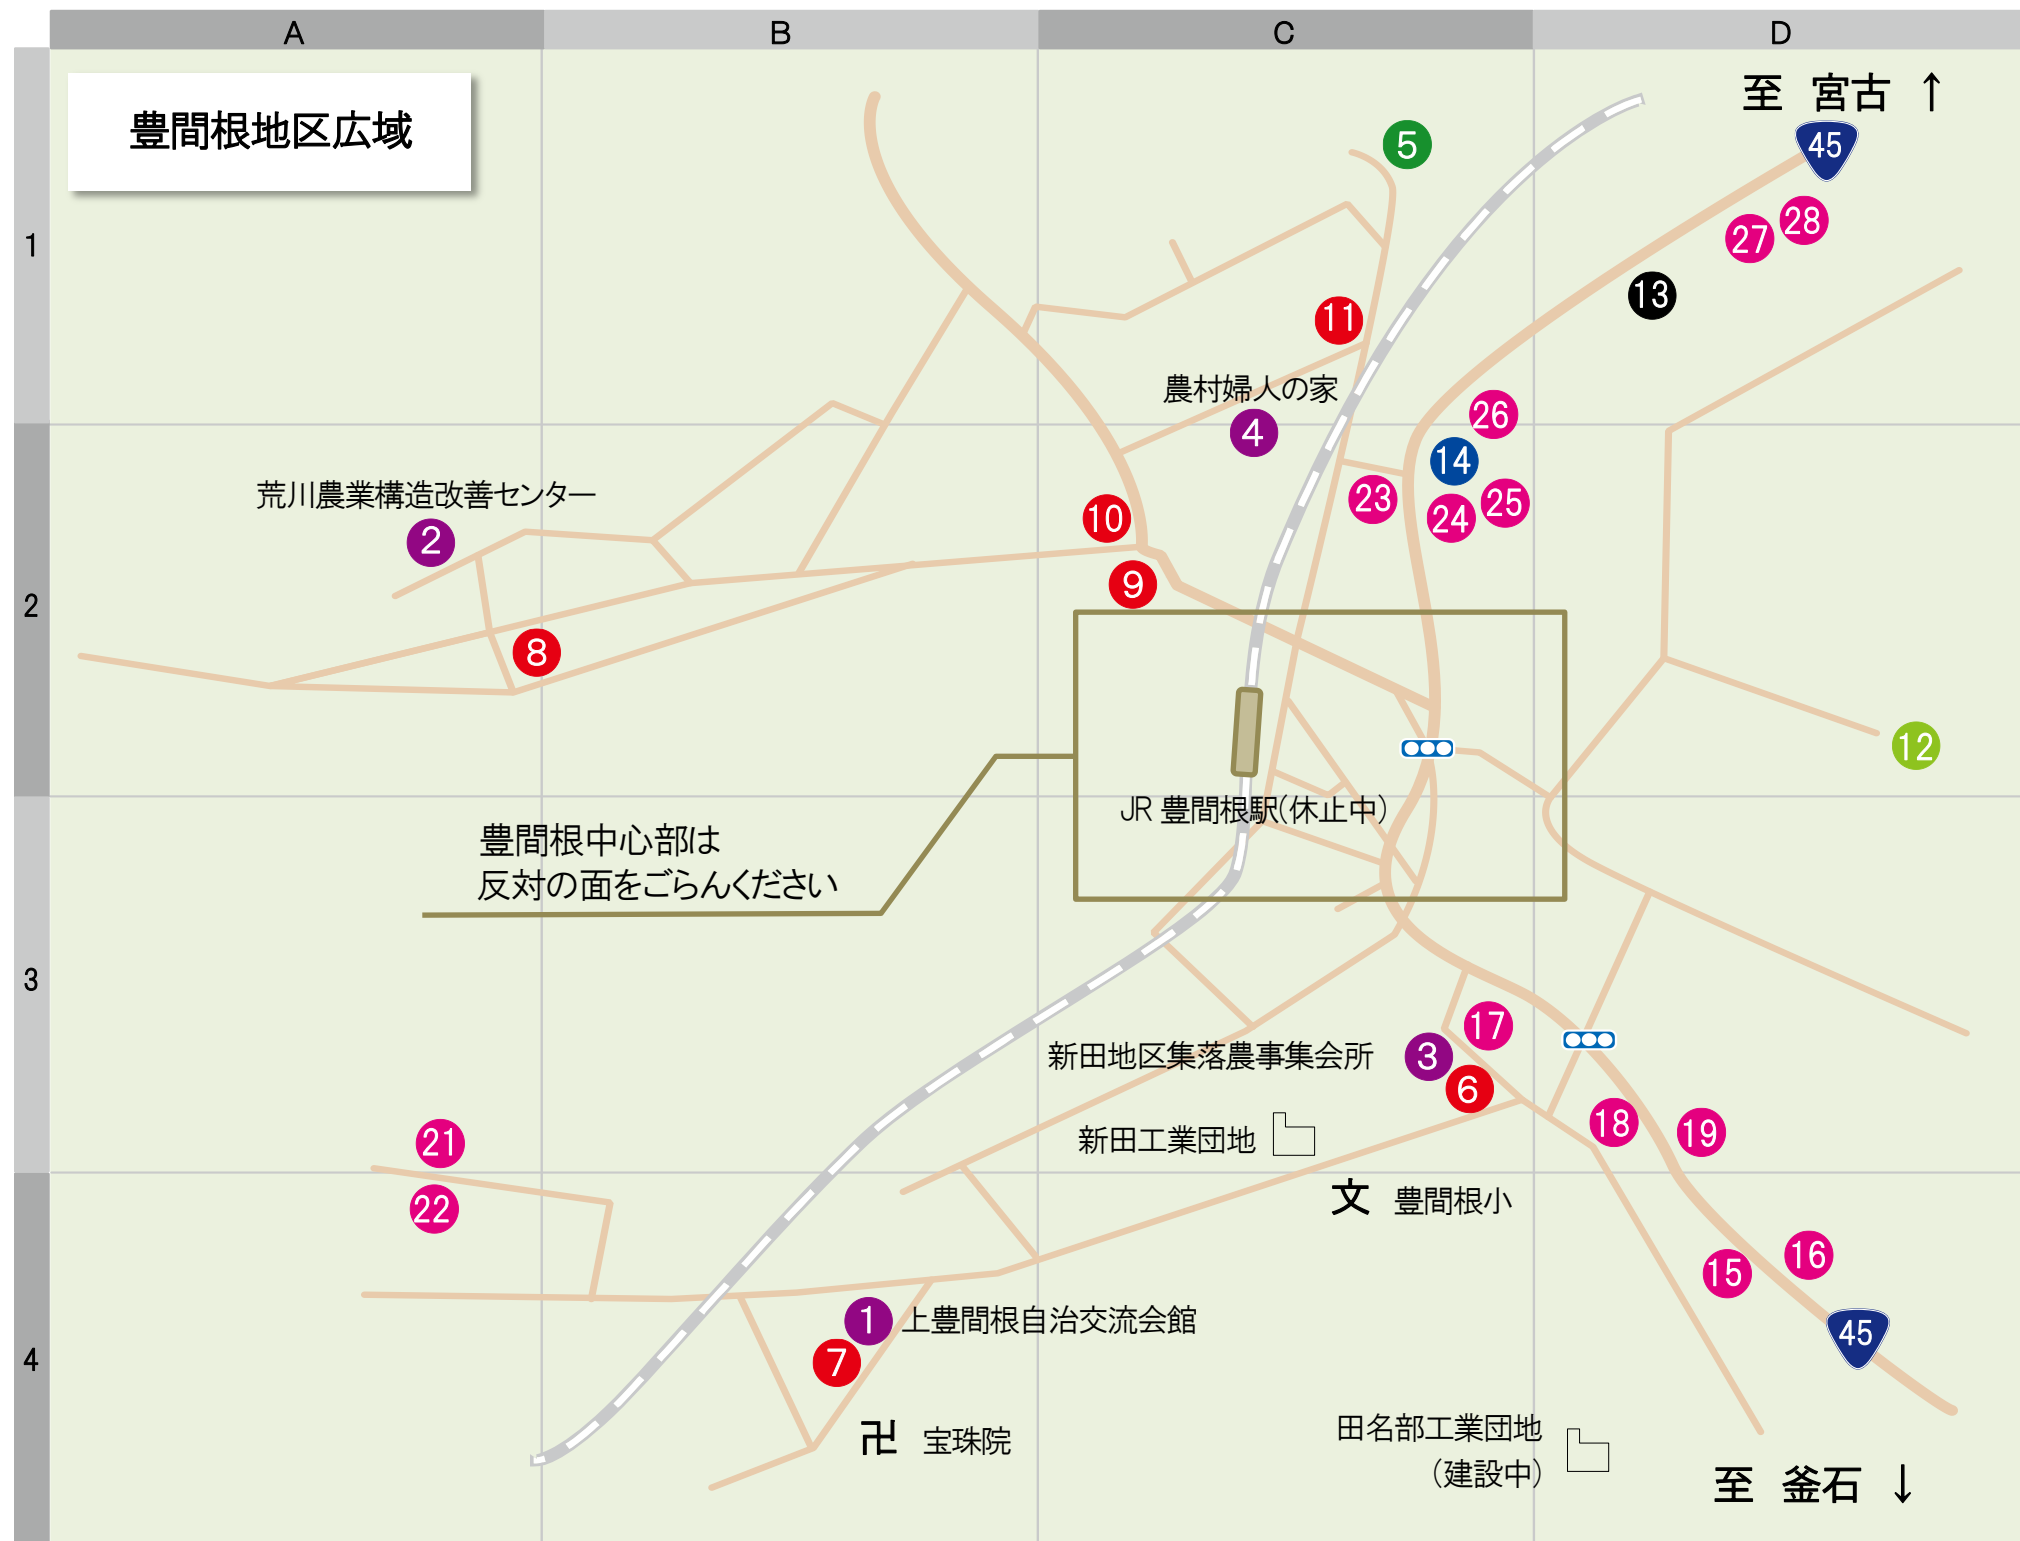

公共機関・集会所（むらさき色の数字をさがしてください）

番号	名称	電話番号	位置
1	上豊間根自治交流会館	*****	B-4
2	荒川農業構造改善センター	86-2604	A-2
3	新田地区集落農事集会所	*****	C-3
4	農村婦人の家	86-2793	C-2

介護（みどり色の数字をさがしてください）

番号	名称	電話番号	位置
5	NPO 法人 石峠宅老所	86-2231	C-1
—	(有)すずらん介護事業所（電話受付）	77-3004	—

食料品（赤い色の数字をさがしてください）

番号	名称	電話番号	位置
6	島山商店（日用品・たばこ・灯油配達）	86-2010	C-3
7	笹畑商店（酒・たばこ）	86-2390	B-4
8	みさおや商店	86-2674	A-2
9	おみなや	86-2654	C-2
10	千治屋商店（たばこ・酒・灯油）	86-2031	C-2
11	走るスーパー 桜野ショッピング（移動販売）	86-2332	C-1

宿泊（きみどり色の数字をさがしてください）

番号	名称	電話番号	位置
12	嶋田鉱泉 ニュー嶋田荘	86-2355	D-2

運送（黒い色の数字をさがしてください）

番号	名称	電話番号	位置
13	近物レックス(株)宮古営業所（運送・引越）	86-3365	D-1

飲食店（青い色の数字をさがしてください）

番号	名称	電話番号	位置
14	味処 舟源	86-2480	C-2

企業・商店（ピンク色の数字をさがしてください）

番号	名称	電話番号	位置
15	(株)佐藤政行種苗山田出張所（農業資材）	83-5055	D-4
16	前山造船工場	090-9032-9386	D-4
17	メットライフアリコ代理店 きゃっち	*****	C-3
18	キヨカワオート	86-3865	D-3
19	(有)山田自動車整備工場	86-2122	D-3
20	*****	*****	
21	ヤマト興建(株)	86-3536	A-3
22	陶芸工房 あお		A-4
23	北村新聞店	86-2372	C-2
24	ホームワン サトー	86-2164	C-2
25	コインランドリー		
26	木材店ハセガワ	86-3083	C-1
27	豊間根モータース（中古車販売・整備）	86-2075	D-1
28	鈴木畳店	86-2298	D-1

移動販売

名称	電話番号
焼き鳥 フード鈴木	080-5554-5805

町内 ATM 設置場所

山田町役場内(※1)	旧山田病院駐車場	ローソン山田豊間根店
道の駅やまだ駐車場内(※2)	JA 新いわて山田支所	FB 駐車場
びはんプラザ店内	船越郵便局	豊間根郵便局
	山田郵便局(※1)	
(※1 土日祝 利用不可 ※2 日祝 利用不可)		

*3月10日時点で掲載情報の提供、許可をいただいた施設・店舗を掲載しています。

*「山田町ではってマップ」は、当センターの山田町スタッフ2名が中心となり、日々変化する山田町の今をお伝えるために作成しています。今後、仮設住宅地図、各地区の更新版も発行していく予定です。新店舗の開店等、皆様がお持ちの情報をお寄せくださいますよう、お願いいたします。

これまで発行した「ではってマップ」において、いくつかの店舗・施設に掲載漏れがありました。関係者ならびに住民の皆様にご迷惑をおかけしたことを、ここにお詫びいたします。また、どうしてもご連絡がつかなかった施設・店舗に関しましては、掲載を見送らせていただきました。ご理解、ご了承のほどお願いいたします。

【協力】 山田町商業事業協同組合 岩手県美容業生活衛生同業組合山田支部
山田町観光協会 山田町商工会 山田町有志のみなさま

【制作、ご意見・ご要望、お問い合わせ】

みえ災害ボランティア支援センター事務局

〒514-0009 三重県津市羽所町 700 番地 アスト津 3 階
電話 059-226-6916 FAX 059-226-6918
メール center@mvs.jp ホームページ http://mvs.jp