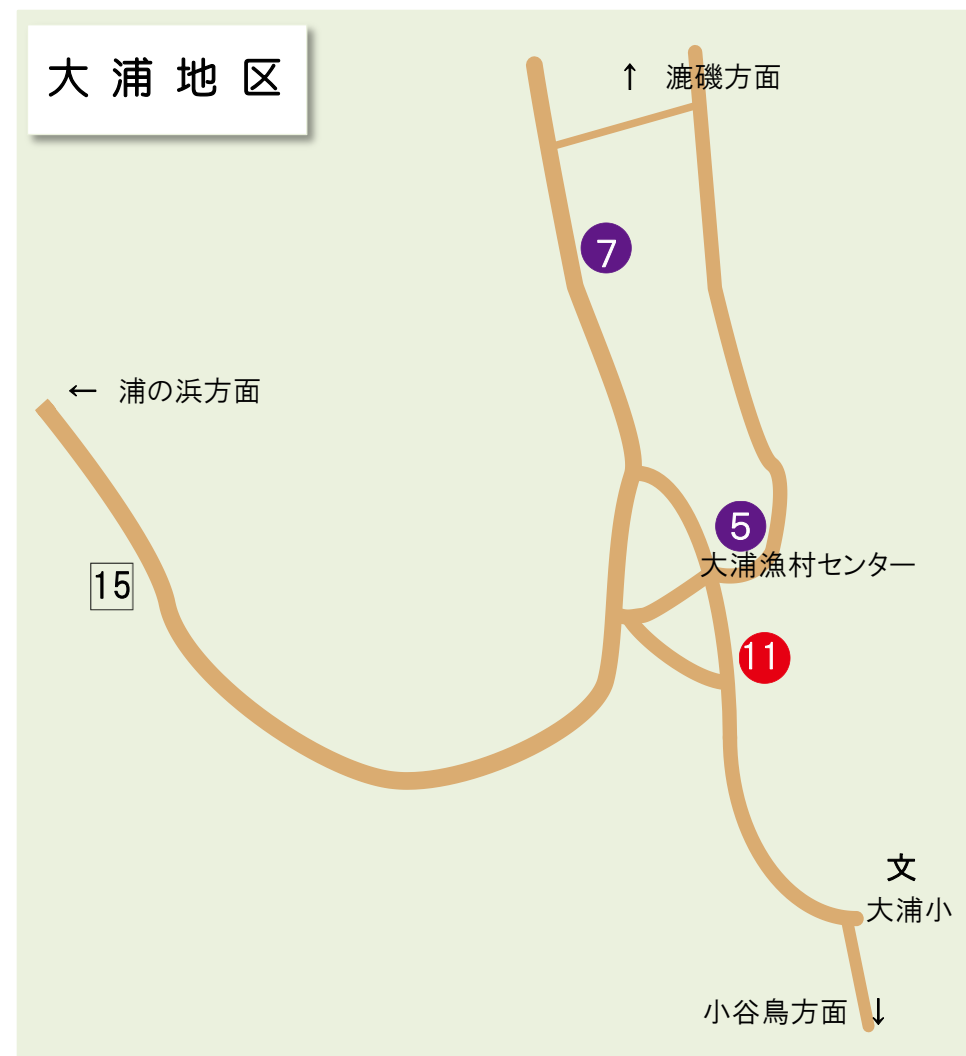

企業・商店・施設 (ピンク色の数字を探してください)

番号	名称	電話番号	位置
28	齋藤行政書士事務所 (行政書士 等)	84-3766	D-2
34	マルヨ産業運送(株)	89-7120	C-3

宿泊 (きみどり色の数字を探してください)

番号	名称	電話番号	位置
29	民宿 きくち	84-3412	B-3
30	民宿 乙女荘	84-3959	A-1

理容・美容 (オレンジ色の数字を探してください)

番号	名称	電話番号	位置
31	Hair's YANAGI	84-2934	D-1
32	理容 佐々木	84-2434	B-3
33	理容やまざき	*****	C-3

公共機関・集会所 (むらさき色の数字を探してください)

番号	名称	電話番号	地区
1	織笠コミュニティセンター	*****	織笠
2	猿神農業担い手センター	*****	織笠
3	希望ヶ丘集会所	*****	織笠
4	田の浜集会所	*****	田の浜
5	大浦漁村センター	*****	大浦
6	三陸やまだ漁業協同組合 織笠支所	82-2623	織笠
7	三陸やまだ漁業協同組合 大浦支所	84-2211	大浦

食料品店 (赤い色の数字を探してください)

番号	名称	電話番号	地区
8	竹内商店 猿神支店	82-3633	織笠
9	丸源酒店	*****	織笠
10	FOOD SHOP 小国屋	84-2741	田の浜
11	川村商店	*****	大浦

理容・美容 (オレンジ色の数字を探してください)

番号	名称	電話番号	地区
12	ヘアーサロンみなと	080-3336-4999	織笠
13	りよう ささき	82-0490	織笠
14	ヘアーサロン ワールド	*****	田の浜
	スズラン美容室		
15	美容室 髪芝居	84-3134	大浦