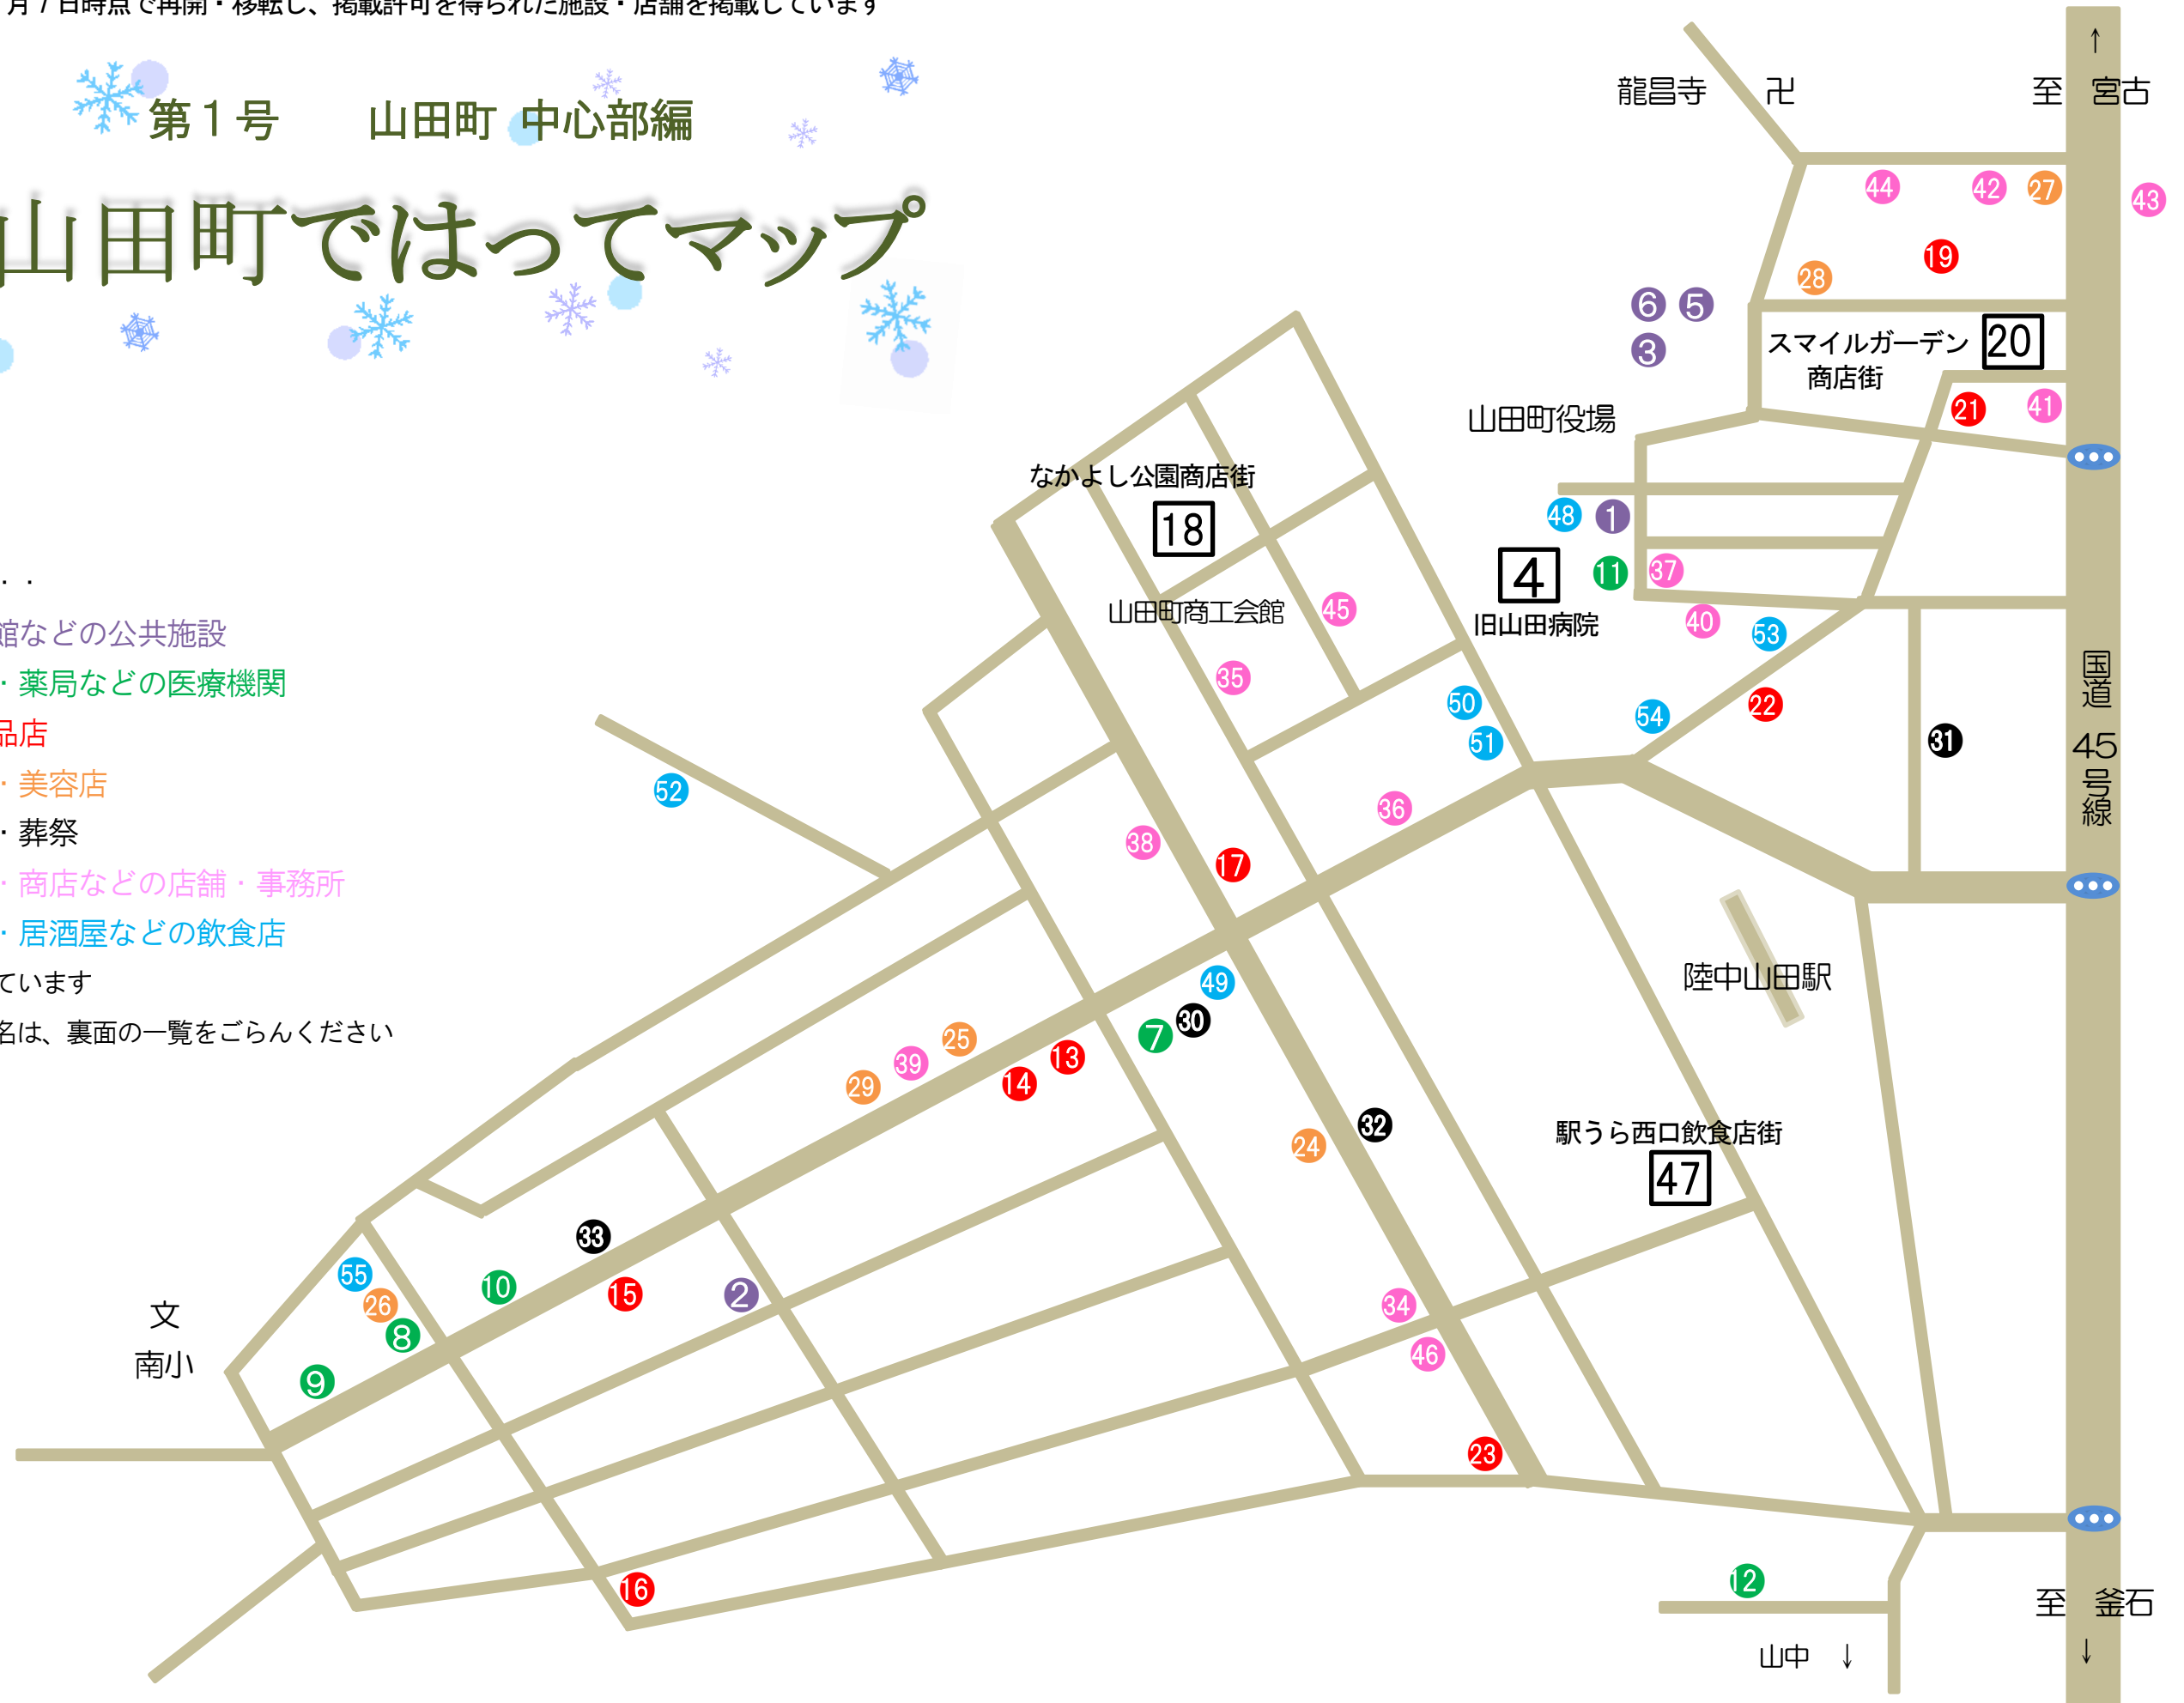

第1号 山田町 中心部編

山田町ではってマップ

数字の色は・・・

- 公民館などの公共施設
- 病院・薬局などの医療機関
- 食料品店
- 理容・美容店
- 交通・葬祭
- 企業・商店などの店舗・事務所
- 食堂・居酒屋などの飲食店

を、あらわしています

施設名・店舗名は、裏面の一覧をごらんください

公共機関・金融・福祉（むらさき色の数字を探してください）

地図番号	名称	電話番号
-	山田町役場	82-3111
1	山田こうばん（緊急時は110へ）	82-2155
2	山田郵便局	82-4136
3	山田町保健センター	82-3111
	山田町社会福祉協議会（保健センター内）	82-3841
4（3階）	山田町社協 生活支援センター	77-3260
	山田町社協 復興支え愛センター	77-3262
	岩手弁護士会 山田町法律相談センター	81-2560
4（2階）	岩手銀行 山田支店	82-3131
	北日本銀行 山田支店	82-3811
	宮古信用金庫 山田支店	82-2455
5	中央公民館	82-3212
6	山田町中央コミュニティセンター	82-3111

医療・介護・薬局（みどり色の数字を探してください）

地図番号	名称	電話番号
4（1階）	近藤医院	82-3328
	晃生会指定居宅介護支援事業所	82-0515
7	薬王堂 岩手山田店	090-2859-5363
8	(有)あすなろ	81-1126
9	木澤歯科医院	81-1188
10	後藤医院	82-6690
11	クローバー薬局	81-1730
12	内館歯科	090-3469-2676

食料品・スーパー・コンビニ（赤い色の数字を探してください）

地図番号	名称	電話番号
4（1階）	びはん 旧山田病院店	82-4050
13	Yショップ オオタ	82-6954
14	いせや肉店	82-4698
15	ローソン 長崎店	82-3060
16	木村酒店	82-5536
17	みなとや商店	82-3419
18	竹内商店	82-3616
19	びはんプラザ	82-3881
20	佐野魚店	82-4157
21	かわさい	82-4127
22	岩間魚店	82-2259
23	横田屋商店	*****

町内ATM設置場所

旧山田病院駐車場 びはんプラザ店内
道の駅やまだ 山田郵便局（土日は利用不可） 船越郵便局
FB駐車場 JA山田（豊間根） 豊間根郵便局 ローソン豊間根店

理容・美容（だいたい色の数字を探してください）

地図番号	名称	電話番号
4（1階）	甲斐谷床屋	*****
24	理美容 倉澤	82-3251
25	カットインみなと	82-2072
26	カットハウスささき	82-6311
27	チャップリン	82-9300
28	ヘアーサロンさかもと	090-9638-3932
29	エムズヘアー	*****